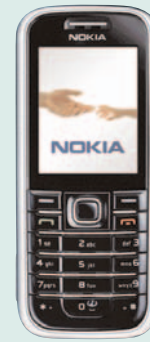

Nokia 2310

- Display mit 65.536 Farben (96 x 68 Pixel)
- Radio
- MP3-Klingeltöne
- Freisprechfunktion
- Großer SMS-Speicher für bis zu 60 SMS im Handy
- Gewicht: 85 g
- Bereitschafts- / Sprechzeit: bis zu 400 h / 6 h

Nokia 6230i

- 1,3 Megapixel-Kamera
- Display mit 65.536 Farben (208 x 208 Pixel)
- Bluetooth / Infrarot
- MP3-Player / Radio
- Inkl. 32 MB MMC Karte
- 32 MB interner Speicher
- E-Mail-Client
- Foto- und Video-MMS
- Gewicht: 99 g
- Bereitschafts- / Sprechzeit: bis zu 300 h / 5 h

Nokia 6288

- 2,0 Megapixel-Kamera + VGA-Kamera
- Display mit 262.144 Farben (320 x 240 Pixel)
- Bluetooth / Infrarot
- MP3-Player / Radio
- Inkl. 512 MB miniSD Karte
- E-Mail-Client
- Foto- und Video-MMS (inklusive Postkartenfunktion)
- Gewicht: 115 g
- Bereitschafts- / Sprechzeit: bis zu 280 h / 4,5 h

Solange der Vorrat reicht

Nokia 6233

- 2,0 Megapixel Kamera
- Display mit 262.144 Farben (320 x 240 Pixel)
- Bluetooth / Infrarot
- MP3-Player / Radio
- 6 MB interner Speicher
- Inkl. 64 MB microSD-Karte™
- E-Mail-Client
- Foto- und Video-MMS
- Gewicht: 110 g
- Bereitschafts- / Sprechzeit: bis zu 340 h / 4 h