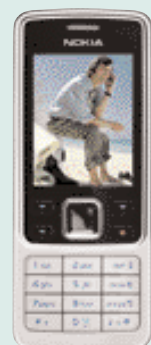

Nokia 6288

- 2,0 Megapixel-Kamera + VGA-Kamera
- Display mit 262.144 Farben (320 x 240 Pixel)
- Bluetooth / Infrarot
- MP3-Player / Radio
- Inkl. 512 MB miniSD Karte
- E-Mail-Client
- Foto- und Video-MMS (inklusive Postkartenfunktion)
- Gewicht: 115 g
- Bereitschafts- / Sprechzeit: bis zu 280 h / 4,5 h

Solange der Vorrat reicht

Nokia 6233

- 2,0 Megapixel Kamera
- Display mit 262.144 Farben (320 x 240 Pixel)
- Bluetooth / Infrarot
- MP3-Player / Radio
- 6 MB interner Speicher
- Inkl. 64 MB microSD-Karte™
- E-Mail-Client
- Foto- und Video-MMS
- Gewicht: 110 g
- Bereitschafts- / Sprechzeit: bis zu 340 h / 4 h

UMTS

Nokia 6131

- 1,3 Megapixel-Kamera
- Display mit 16,7 Mio. Farben (320 x 240 Pixel), Außendisplay mit 262.144 Farben
- Bluetooth / Infrarot
- MP3-Player / Radio
- 10 MB interner Speicher
- Speicherslot für microSD Karte™
- E-Mail-Client
- Foto- und Video-MMS (inklusive Postkartenfunktion)
- Quadband
- Gewicht: 112 g
- Bereitschafts- / Sprechzeit: bis zu 240 h / 3 h 24 min

Nokia 6300

- 2,0 Megapixel Kamera mit 8-fach Digitalzoom
- 16,7 Mio Farben (240 x 320 Pixel)
- Bluetooth
- MP-3-Player / Radio
- 7,8 MB interner Speicher
- Inkl. 128 MB microSD-Karte™
- E-Mail-Client
- Foto- und Video-MMS
- Gewicht: 91 g
- Bereitschafts- / Sprechzeit: bis zu 336h / 3,5 h